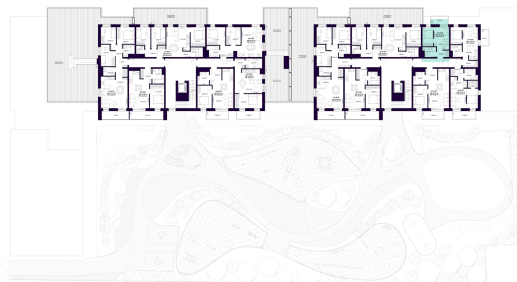

K1-8-04 BUTAS

Laisvas