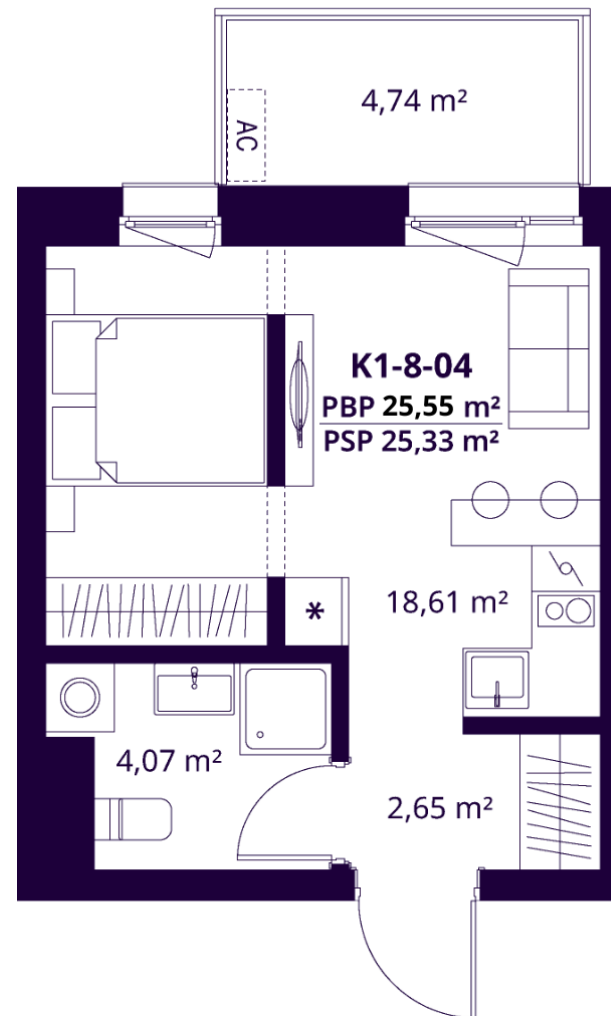

K1-8-04 BUTAS

Laisvas

AUKŠTAS	8
KAMBARIAI	1,5
PLOTAS BE PERTVARŲ (PBP)	25,55 m²
PLOTAS SU PERTVAROMIS (PSP)	25,33 m²
BALKONAS	4,74 m²
KRYPTIS	Rytai

ⓘ Vizualizacijos atspindi projekto viziją. Suplanavimai – rekomendacinio pobūdžio. Butai yra parduodami be vidinių pertvarų.