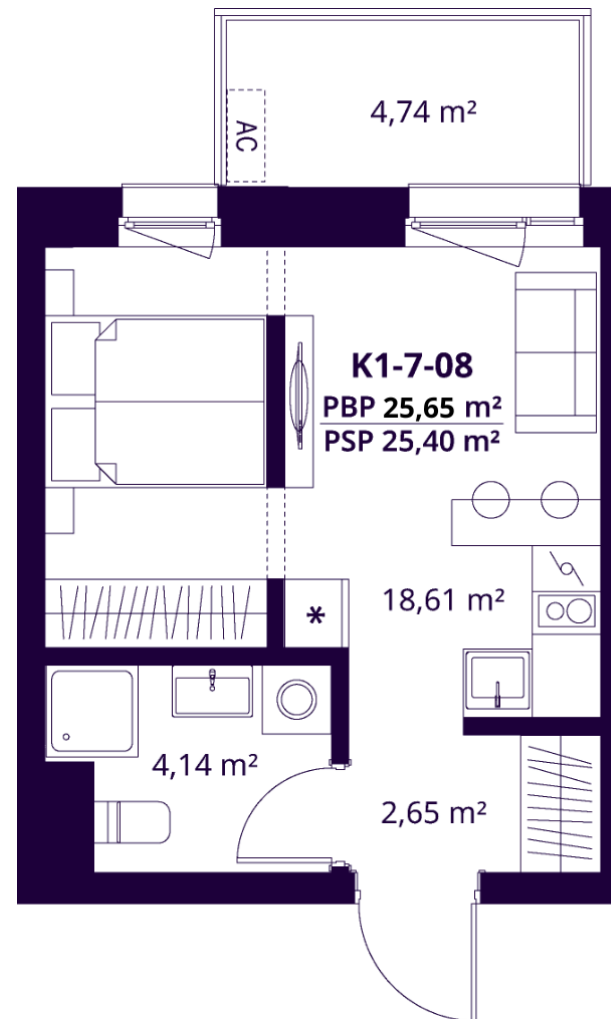

K1-7-08 BUTAS

Laisvas

| | |
|--------------------------------|----------------------|
| AUKŠTAS | 7 |
| KAMBARIAI | 1,5 |
| PLOTAS BE PERTVARŲ (PBP) | 25,65 m ² |
| PLOTAS SU PERTVAROMIS (PSP) | 25,40 m ² |
| BALKONAS | 4,74 m ² |
| KRYPTIS | Rytai |

ⓘ Vizualizacijos atspindi projekto viziją. Suplanavimai – rekomendacinio pobūdžio. Butai yra parduodami be vidinių pertvarų.

K1-7-08 BUTAS

Laisvas

ⓘ Vizualizacijos atspindi projekto viziją. Suplanavimai – rekomendacinio pobūdžio. Butai yra parduodami be vidinių pertvarų.