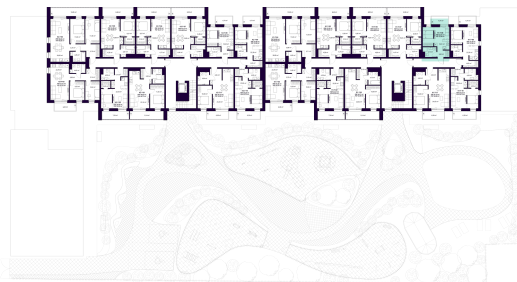

K1-7-08 BUTAS

Laisvas

| | |
|--------------------------------|----------------------|
| AUKŠTAS | 7 |
| KAMBARIAI | 1,5 |
| PLOTAS BE PERTVARŲ (PBP) | 25,65 m ² |
| PLOTAS SU PERTVAROMIS (PSP) | 25,40 m ² |
| BALKONAS | 4,74 m ² |
| KRYPTIS | Rytai |

ⓘ Vizualizacijos atspindi projekto viziją. Suplanavimai – rekomendacinio pobūdžio. Butai yra parduodami be vidinių pertvarų.

K1-7-08 BUTAS

Laisvas

ⓘ Vizualizacijos atspindi projekto viziją. Suplanavimai – rekomendacinio pobūdžio. Butai yra parduodami be vidinių pertvarų.