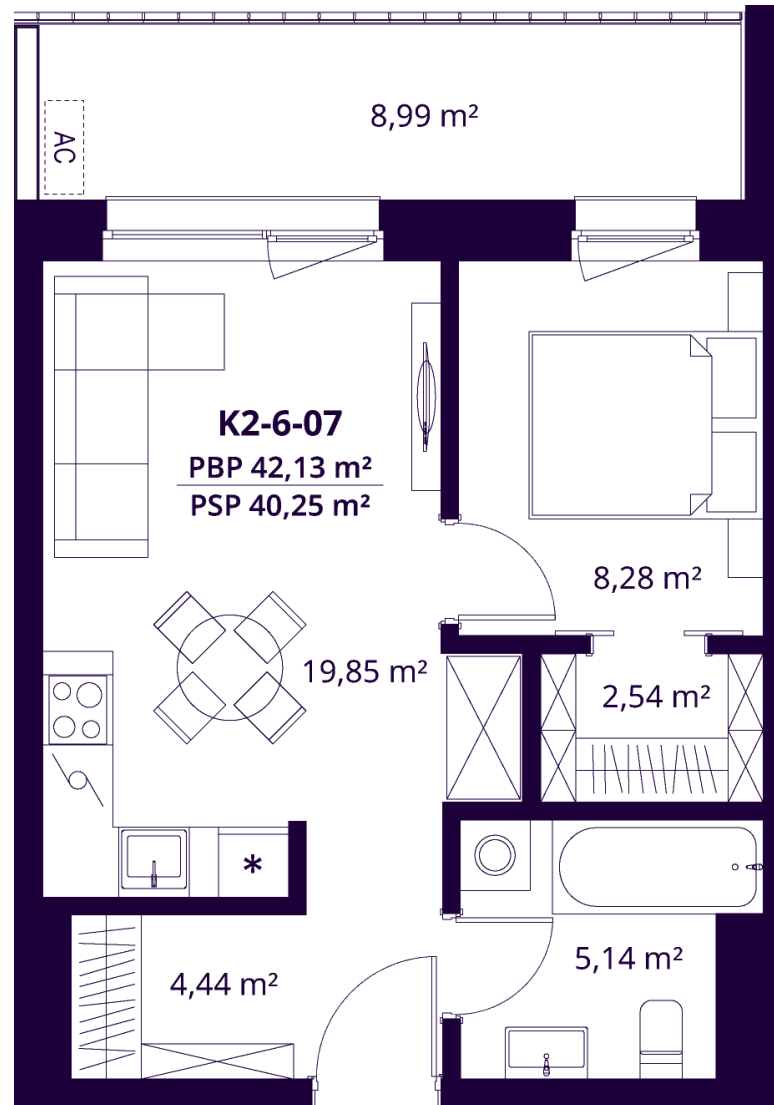

K2-6-07 BUTAS

Laisvas

AUKŠTAS	6
KAMBARIAI	2
PLOTAS BE PERTVARŲ (PBP)	42,13 m ²
PLOTAS SU PERTVAROMIS (PSP)	40,25 m ²
BALKONAS	8,99 m ²
KRYPTIS	Rytai

ⓘ Vizualizacijos atspindi projekto viziją. Suplanavimai – rekomendacinio pobūdžio. Butai yra parduodami be vidinių pertvarų.

K2-6-07 BUTAS

Laisvas

ⓘ Vizualizacijos atspindi projekto viziją. Suplanavimai – rekomendacinio pobūdžio. Butai yra parduodami be vidinių pertvarų.